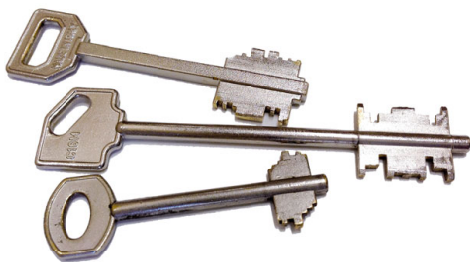

# Ferramenta Nord

AFFORI

HAI UNA CHIAVE COME QUESTA??

## ATTENZIONE

LA TUA CASA NON E' AL SICURO.  
SEMPRE PIU PORTE VENGONO  
APERTE SENZA SCASSO!!

## **FERMA I LADRI !!!**

PASSA ALLA CHIAVE A PROFILO EUROPEO, CON DOPPIA CIFRATURA,  
SECURITY CARD, CORPO ANTIROTTURA E PER LA MASSIMA  
SICUREZZA, PROTEGGI IL CILINDRO EUROPEO CON UN  
DEFENDER ANTITUBO SUPERBLINDATO

DEFENDER

AZZI FAUSTO

CHIAVE A PROFILO  
EUROPEO

SECUREMME K5

CILINDRO EUROPEO

SECUREMME K5

VIALE AFFORI angolo Via Taccioli, 2 - MILANO  
Tel 02-66222987 - [www.ferramentanord.it](http://www.ferramentanord.it)